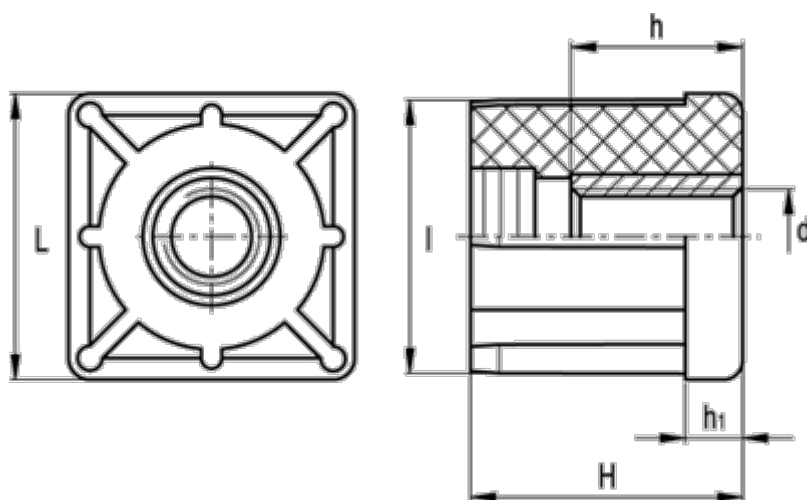

Varenummer: 2310320042  
Beskrivelse: E+G Gevindbøsning  
NDX.Q-30x2.0-M10

## Mål

d	= M10	Udvendig rørstørrelse = 30
h	= 10	Vægt (g) = 28
H	= 31	
h1	= 6	
Indvendig rørstørrelse	= 26.0	
l	= 26.0	
L	= 30	
Rørvæg tykkelse	= 2.0	